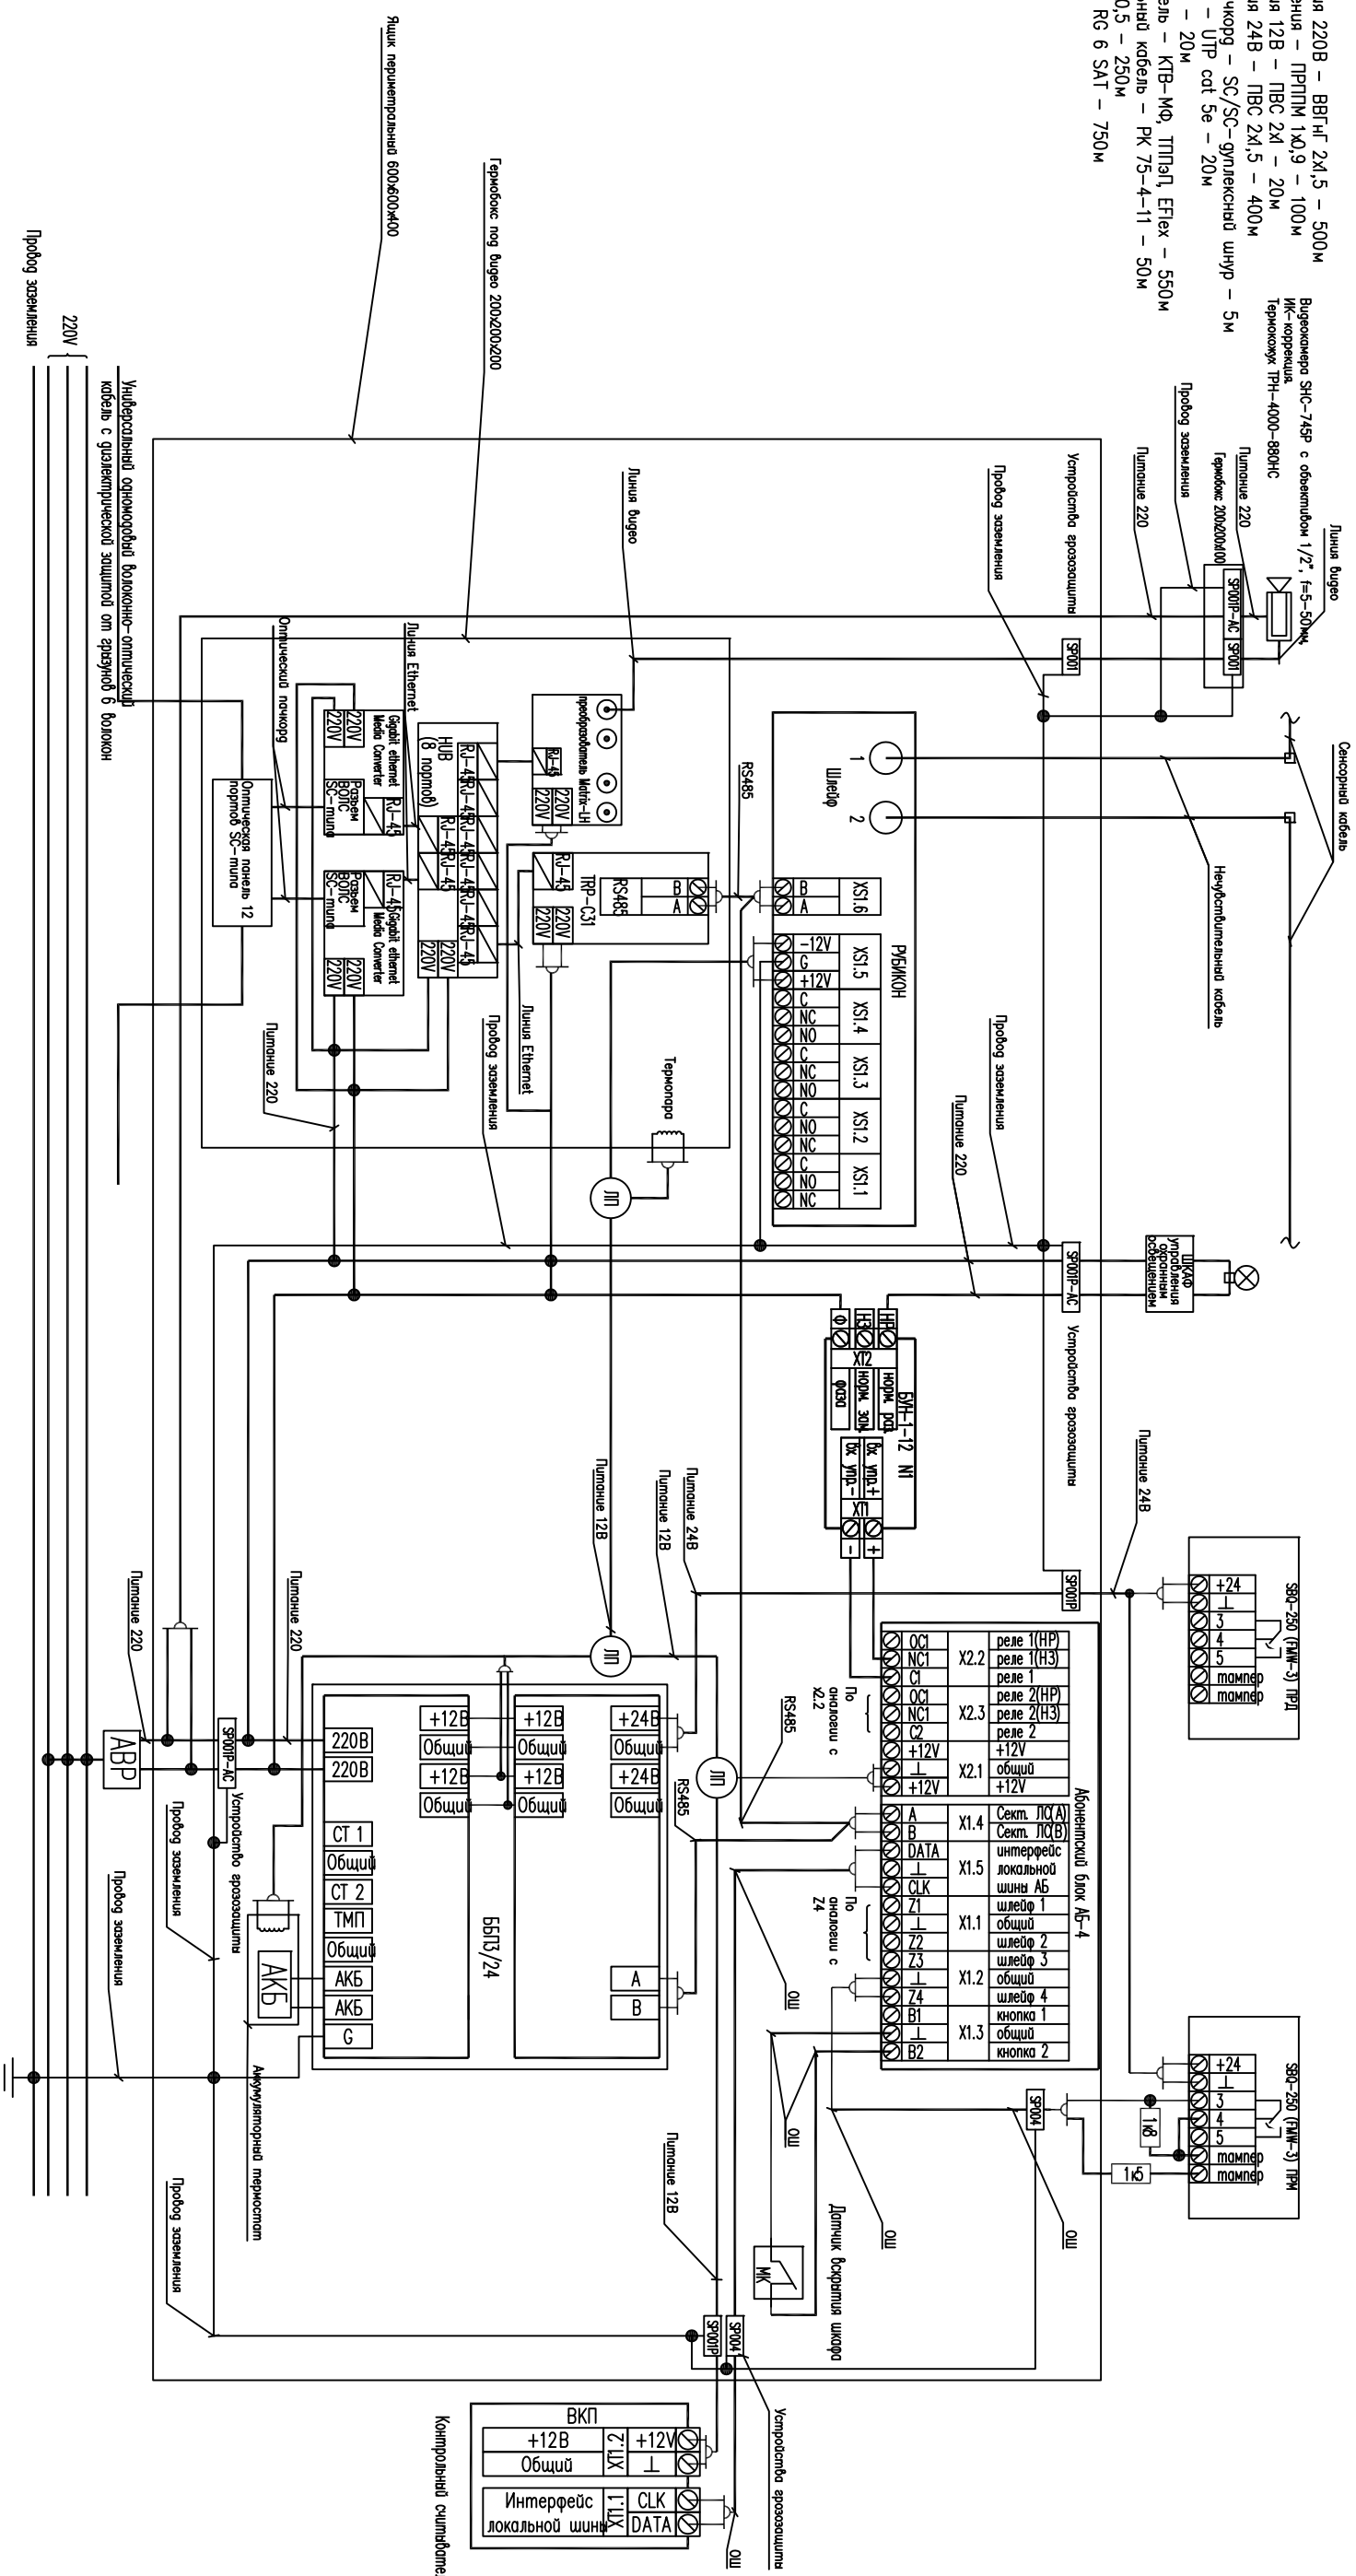

Пример схемы подключения оборудования периметрального шкафа

- Пробод питания 220В – ВВГнг 2х1,5 – 500м
- Пробод заземления – ПРПТМ 1х0,9 – 100м
- Пробод питания 12В – ПВС 2х1 – 20м
- Пробод питания 24В – ПВС 2х1,5 – 400м
- Оптический порт – SC/SC – гурленский шур – 5м
- Линия Ethernet – УТР cat 5e – 20м
- RS485 – КМ2 – 20м
- Сенсорный кабель – КТВ-МФ, ТППаД, ЕFlex – 550м
- Неудобительный кабель – РК 75-4-11 – 50м
- ОШ – КСТВ 2х0,5 – 250м
- Линия Вудео – RG 6 SAT – 750м

СПЕЦИФИКАЦИЯ ОБОРУДОВАНИЯ

Наименование	Количество	Наименование	Количество
ВКП	1	В-ш портный НВВ	1
Датчик периметральный SBC-250 (ГМВ-3)	4	Сигнет ethernet медиа конвертер	2
Наблюдатель машинкомпания SD 8561W	1	Оптическая панель на 12 портов SC-плата	1
Абонентский блок АБ4	1	Видеокамера SNC-74SP с объективом 1/2", F=5-50мм	8
Блок управления неаварийки ВН-1-12	1	ИК-аварийка	8
Наблюдатель охранной Рубин-1	1	Термокамер ТН-4000-880НС	8
Устройство грозозащиты SP004	2	Грмоблок 200/200/200	1
Устройство грозозащиты SP001P	2	Акустический термометр	1
Устройство грозозащиты SP001P-AC	10	Термопара	1
Блок бесперебойного питания БАП/24	1	Грмоблок по Вудео 200/200/200	1
Преобразователь ТР-С31	1	Ящик периметральный 600/600/400	1
Преобразователь МАТКХ-ЦН	2	Ящик пог АКБ 65Ач	1
		Ящик пог АКБ 65Ач	1