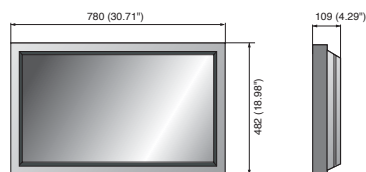

SMT-4022

SMT-3222

Технические характеристики

		SMT-4022/3222
ДИСПЛЕЙ		
Размер экрана	SMT-4022 - 40 дюймов, SMT-3222 - 32 дюйма	
Макс. разрешение	SMT-4022 - 1920 x 1080, SMT-3222 - 1366 x 768	
Яркость	450 кд/м ²	
Коэффициент контрастности	SMT-4022 - 4000 : 1, SMT-3222 - 3500 : 1	
Соотношение	16 : 9	
Угол просмотра (Г/В)	178° / 178°	
Количество отображаемых цветов	16,7 млн.	
Время отклика	8 мс (G - G)	
Видеосистема	NTSC / PAL	
Срок службы панели	50000 часов	
Тип фильтра	гребенчатый фильтр 3D	
ИНТЕРФЕЙС		
видео	Разъем	Тип RCA (1 вход)
	Разъем	Один (1) аналоговый RGB, 15-контактный D-sub, один (1) DVI-D
	Входной сигнал	0,7 Vp-p ± 5%
		640 x 350/70 Гц 720 x 400/70 Гц 640 x 480/60 Гц/72 Гц/75 Гц (VGA) 800 x 600/56 Гц/60 Гц/72 Гц/75 Гц (SVGA) 1024 x 768/60 Гц/70 Гц/75 Гц (XGA)
	Доступные форматы	1152 x 864/75 Гц 1152 x 870/75 Гц 1280 x 960/60 Гц 1280 x 1024/60 Гц/75 Гц (SXGA) 1360 x 768/60 Гц 1366 x 768/60 Гц (SMT-3222) 1600 x 1200/60 Гц (SMT-4022) 1920 x 1080/60 Гц (SMT-4022)
	Разъем	Один (1) вход HDMI (разъем типа A)
	Доступные форматы	640 x 480p/60 Гц, 720 x 480i/60 Гц, 720 x 480p/60 Гц 720 x 576i/50 Гц, 720 x 576p/50 Гц, 1280 x 720p/50 Гц/60 Гц 1920 x 1080i/50 Гц/60 Гц, 1920 x 1080p/50 Гц/60 Гц
	Разъем	Два (2) типа RCA (2 стерео входа), один (1) стерео выход для ПК
	Выходной сигнал	Уровень сквозного входа (только для ПК) SMT-4022 - динамики: два (2) x 10 Вт, SMT-3222 - динамики: два (2) x 5 Вт
	Поддержка устройств	Пульт ДУ
ЭКРАННОЕ МЕНЮ		
Функции	Совместимость с VESA™ DPM	
Язык	Английский, испанский, французский, немецкий, итальянский, португальский, русский, шведский, турецкий, тайваньский, китайский, японский, корейский	
ОБЩЕЕ		
Электроснабжение	Входное напряжение	100 - 240 В перем. тока (50/60 Гц)
	Потребляемая мощность	SMT-4022 - 220 Вт, SMT-3222 - 143 Вт
	Рабочая температура	0 - +40°C (+32°F - +104°F)
	Влажность	10 - 80% (без конденсации)
Условия	Размеры вместе с подставкой (ШхВхГ)	SMT-4022 - 971 x 643 x 311 мм (38,2 x 25,3 x 12,2 дюйма) SMT-3222 - 780 x 545 x 311 мм (30,7 x 21,5 x 12,2 дюйма)
	Размеры без подставки (ШхВхГ)	SMT-4022 - 971 x 582 x 119 мм (38,2 x 22,9 x 4,7 дюйма) SMT-3222 - 780 x 482 x 109 мм (30,7 x 19 x 4,3 дюйма)
Физические характеристики	Вес	SMT-4022 - 24,5 кг (54 фунта), SMT-3222 - 19 кг (41,9 фунта)
	Цвет корпуса	Черный
	Крепления	дополнительно
	Интерфейс крепления VESA	SMT-4022 - 400 x 600 мм, SMT-3222 - 200 x 200 мм
Принадлежности	SMX-400ST	