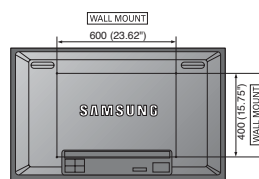

SMT-4022

SMT-3222

Технические характеристики

		SMT-4022/3222
ДИСПЛЕЙ		
Размер экрана	SMT-4022 - 40 дюймов, SMT-3222 - 32 дюйма	
Макс. разрешение	SMT-4022 - 1920 x 1080, SMT-3222 - 1366 x 768	
Яркость	450 кд/м ²	
Коэффициент контрастности	SMT-4022 - 4000 : 1, SMT-3222 - 3500 : 1	
Соотношение	16 : 9	
Угол просмотра (Г/В)	178° / 178°	
Количество отображаемых цветов	16,7 млн.	
Время отклика	8 мс (G - G)	
Видеосистема	NTSC / PAL	
Срок службы панели	50000 часов	
Тип фильтра	гребенчатый фильтр 3D	
ИНТЕРФЕЙС		
видео	Разъем	Тип RCA (1 вход)
	Разъем	Один (1) аналоговый RGB, 15-контактный D-sub, один (1) DVI-D
	Входной сигнал	0,7 Vp-p ± 5%
		640 x 350/70 Гц 720 x 400/70 Гц 640 x 480/60 Гц/72 Гц/75 Гц (VGA) 800 x 600/56 Гц/60 Гц/72 Гц/75 Гц (SVGA) 1024 x 768/60 Гц/70 Гц/75 Гц (XGA)
	Доступные форматы	1152 x 864/75 Гц 1152 x 870/75 Гц 1280 x 960/60 Гц 1280 x 1024/60 Гц/75 Гц (SXGA) 1360 x 768/60 Гц 1366 x 768/60 Гц (SMT-3222) 1600 x 1200/60 Гц (SMT-4022) 1920 x 1080/60 Гц (SMT-4022)
	Разъем	Один (1) вход HDMI (разъем типа A)
	Доступные форматы	640 x 480p/60 Гц, 720 x 480i/60 Гц, 720 x 480p/60 Гц 720 x 576i/50 Гц, 720 x 576p/50 Гц, 1280 x 720p/50 Гц/60 Гц 1920 x 1080i/50 Гц/60 Гц, 1920 x 1080p/50 Гц/60 Гц
	Разъем	Два (2) типа RCA (2 стерео входа), один (1) стерео выход для ПК
	Выходной сигнал	Уровень сквозного входа (только для ПК) SMT-4022 - динамики: два (2) x 10 Вт, SMT-3222 - динамики: два (2) x 5 Вт
	Поддержка устройств	Пульт ДУ
ЭКРАННОЕ МЕНЮ		
Функции	Совместимость с VESA™ DPM	
Язык	Английский, испанский, французский, немецкий, итальянский, португальский, русский, шведский, турецкий, тайваньский, китайский, японский, корейский	
ОБЩЕЕ		
Электроснабжение	Входное напряжение	100 - 240 В перем. тока (50/60 Гц)
	Потребляемая мощность	SMT-4022 - 220 Вт, SMT-3222 - 143 Вт
	Рабочая температура	0 - +40°C (+32°F - +104°F)
	Влажность	10 - 80% (без конденсации)
Условия	Размеры вместе с подставкой (ШхВхГ)	SMT-4022 - 971 x 643 x 311 мм (38,2 x 25,3 x 12,2 дюйма) SMT-3222 - 780 x 545 x 311 мм (30,7 x 21,5 x 12,2 дюйма)
	Размеры без подставки (ШхВхГ)	SMT-4022 - 971 x 582 x 119 мм (38,2 x 22,9 x 4,7 дюйма) SMT-3222 - 780 x 482 x 109 мм (30,7 x 19 x 4,3 дюйма)
Физические характеристики	Вес	SMT-4022 - 24,5 кг (54 фунта), SMT-3222 - 19 кг (41,9 фунта)
	Цвет корпуса	Черный
	Крепления	дополнительно
	Интерфейс крепления VESA	SMT-4022 - 400 x 600 мм, SMT-3222 - 200 x 200 мм
Принадлежности	SMX-400ST	