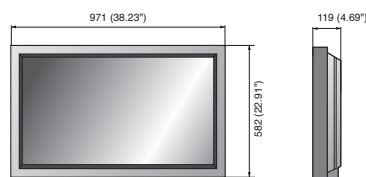

SMT-4022

SMT-3222

Технические характеристики

		SMT-4022/3222
ДИСПЛЕЙ		
Размер экрана	SMT-4022 - 40 дюймов, SMT-3222 - 32 дюйма	
Макс. разрешение	SMT-4022 - 1920 x 1080, SMT-3222 - 1366 x 768	
Яркость	450 кд/м ²	
Коэффициент контрастности	SMT-4022 - 4000 : 1, SMT-3222 - 3500 : 1	
Соотношение	16 : 9	
Угол просмотра (Г/В)	178° / 178°	
Количество отображаемых цветов	16,7 млн.	
Время отклика	8 мс (G - G)	
Видеосистема	NTSC / PAL	
Срок службы панели	50000 часов	
Тип фильтра	гребенчатый фильтр 3D	
ИНТЕРФЕЙС		
видео	Разъем	Тип RCA (1 вход)
	Разъем	Один (1) аналоговый RGB, 15-контактный D-sub, один (1) DVI-D
	Входной сигнал	0,7 Vp-p ± 5%
		640 x 350/70 Гц 720 x 400/70 Гц 640 x 480/60 Гц/72 Гц/75 Гц (VGA) 800 x 600/56 Гц/60 Гц/72 Гц/75 Гц (SVGA) 1024 x 768/60 Гц/70 Гц/75 Гц (XGA)
	Доступные форматы	1152 x 864/75 Гц 1152 x 870/75 Гц 1280 x 960/60 Гц 1280 x 1024/60 Гц/75 Гц (SXGA) 1360 x 768/60 Гц 1366 x 768/60 Гц (SMT-3222) 1600 x 1200/60 Гц (SMT-4022) 1920 x 1080/60 Гц (SMT-4022)
	Разъем	Один (1) вход HDMI (разъем типа A)
	Доступные форматы	640 x 480p/60 Гц, 720 x 480i/60 Гц, 720 x 480p/60 Гц 720 x 576i/50 Гц, 720 x 576p/50 Гц, 1280 x 720p/50 Гц/60 Гц 1920 x 1080i/50 Гц/60 Гц, 1920 x 1080p/50 Гц/60 Гц
	Разъем	Два (2) типа RCA (2 стерео входа), один (1) стерео выход для ПК
	Выходной сигнал	Уровень сквозного входа (только для ПК) SMT-4022 - динамики: два (2) x 10 Вт, SMT-3222 - динамики: два (2) x 5 Вт
	Поддержка устройств	Пульт ДУ
ЭКРАННОЕ МЕНЮ		
Функции	Совместимость с VESA™ DPM	
Язык	Английский, испанский, французский, немецкий, итальянский, португальский, русский, шведский, турецкий, тайваньский, китайский, японский, корейский	
ОБЩЕЕ		
Электроснабжение	Входное напряжение	100 - 240 В перем. тока (50/60 Гц)
	Потребляемая мощность	SMT-4022 - 220 Вт, SMT-3222 - 143 Вт
	Рабочая температура	0 - +40°C (+32°F - +104°F)
	Влажность	10 - 80% (без конденсации)
Условия	Размеры вместе с подставкой (ШхВхГ)	SMT-4022 - 971 x 643 x 311 мм (38,2 x 25,3 x 12,2 дюйма) SMT-3222 - 780 x 545 x 311 мм (30,7 x 21,5 x 12,2 дюйма)
	Размеры без подставки (ШхВхГ)	SMT-4022 - 971 x 582 x 119 мм (38,2 x 22,9 x 4,7 дюйма) SMT-3222 - 780 x 482 x 109 мм (30,7 x 19 x 4,3 дюйма)
Физические характеристики	Вес	SMT-4022 - 24,5 кг (54 фунта), SMT-3222 - 19 кг (41,9 фунта)
	Цвет корпуса	Черный
	Крепления	дополнительно
	Интерфейс крепления VESA	SMT-4022 - 400 x 600 мм, SMT-3222 - 200 x 200 мм
Принадлежности	SMX-400ST	