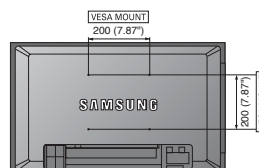

SMT-4022

SMT-3222

Технические характеристики

		SMT-4022/3222
ДИСПЛЕЙ		
Размер экрана	SMT-4022 - 40 дюймов, SMT-3222 - 32 дюйма	
Макс. разрешение	SMT-4022 - 1920 x 1080, SMT-3222 - 1366 x 768	
Яркость	450 кд/м ²	
Коэффициент контрастности	SMT-4022 - 4000 : 1, SMT-3222 - 3500 : 1	
Соотношение	16 : 9	
Угол просмотра (Г/В)	178° / 178°	
Количество отображаемых цветов	16,7 млн.	
Время отклика	8 мс (G - G)	
Видеосистема	NTSC / PAL	
Срок службы панели	50000 часов	
Тип фильтра	гребенчатый фильтр 3D	
ИНТЕРФЕЙС		
видео	Разъем	Тип RCA (1 вход)
	Разъем	Один (1) аналоговый RGB, 15-контактный D-sub, один (1) DVI-D
	Входной сигнал	0,7 Vp-p ± 5%
		640 x 350/70 Гц 720 x 400/70 Гц 640 x 480/60 Гц/72 Гц/75 Гц (VGA) 800 x 600/56 Гц/60 Гц/72 Гц/75 Гц (SVGA) 1024 x 768/60 Гц/70 Гц/75 Гц (XGA)
	Доступные форматы	1152 x 864/75 Гц 1152 x 870/75 Гц 1280 x 960/60 Гц 1280 x 1024/60 Гц/75 Гц (SXGA) 1360 x 768/60 Гц 1366 x 768/60 Гц (SMT-3222) 1600 x 1200/60 Гц (SMT-4022) 1920 x 1080/60 Гц (SMT-4022)
	Разъем	Один (1) вход HDMI (разъем типа A)
	Доступные форматы	640 x 480p/60 Гц, 720 x 480i/60 Гц, 720 x 480p/60 Гц 720 x 576i/50 Гц, 720 x 576p/50 Гц, 1280 x 720p/50 Гц/60 Гц 1920 x 1080i/50 Гц/60 Гц, 1920 x 1080p/50 Гц/60 Гц
	Разъем	Два (2) типа RCA (2 стерео входа), один (1) стерео выход для ПК
	Выходной сигнал	Уровень сквозного входа (только для ПК) SMT-4022 - динамики: два (2) x 10 Вт, SMT-3222 - динамики: два (2) x 5 Вт
	Поддержка устройств	Пульт ДУ
ЭКРАННОЕ МЕНЮ		
Функции	Совместимость с VESA™ DPM	
Язык	Английский, испанский, французский, немецкий, итальянский, португальский, русский, шведский, турецкий, тайваньский, китайский, японский, корейский	
ОБЩЕЕ		
Электроснабжение	Входное напряжение	100 - 240 В перем. тока (50/60 Гц)
	Потребляемая мощность	SMT-4022 - 220 Вт, SMT-3222 - 143 Вт
	Рабочая температура	0 - +40°C (+32°F - +104°F)
	Влажность	10 - 80% (без конденсации)
Условия	Размеры вместе с подставкой (ШхВхГ)	SMT-4022 - 971 x 643 x 311 мм (38,2 x 25,3 x 12,2 дюйма) SMT-3222 - 780 x 545 x 311 мм (30,7 x 21,5 x 12,2 дюйма)
	Размеры без подставки (ШхВхГ)	SMT-4022 - 971 x 582 x 119 мм (38,2 x 22,9 x 4,7 дюйма) SMT-3222 - 780 x 482 x 109 мм (30,7 x 19 x 4,3 дюйма)
Физические характеристики	Вес	SMT-4022 - 24,5 кг (54 фунта), SMT-3222 - 19 кг (41,9 фунта)
	Цвет корпуса	Черный
	Крепления	дополнительно
	Интерфейс крепления VESA	SMT-4022 - 400 x 600 мм, SMT-3222 - 200 x 200 мм
Принадлежности	SMX-400ST	