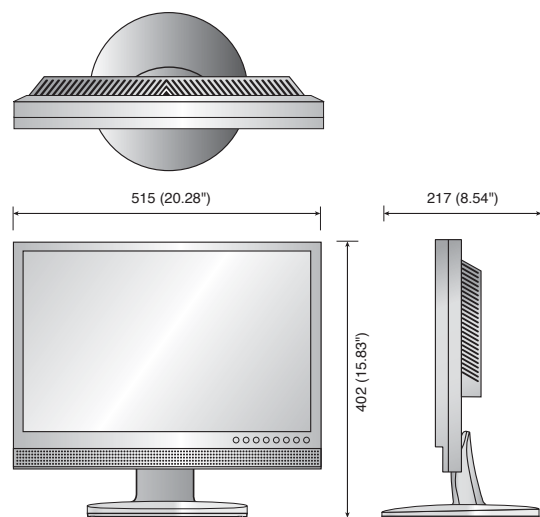

Технические характеристики

SMT-2231		
ДИСПЛЕЙ		
Размер экрана	22"	
Макс. разрешение	1920 x 1080	
Яркость	300 кд/м ²	
Коэффициент контрастности	1000 : 1	
Соотношение	16 : 9	
Угол просмотра (Г/В)	170°/160°	
Количество отображаемых цветов	16,7 млн.	
Время отклика	5 мс	
Видеосистема	NTSC / PAL	
Срок службы панели	50000 часов	
Тип фильтра	гребенчатый фильтр 3D	
ИНТЕРФЕЙС		
видео	Разъем	Тип BNC (2 входных /2 выходных)
	Разъем	один (1) аналоговый RGB, 15-контактный D-sub
RGB / DVI	Входной сигнал	0,7 Vp-p ± 5%
		720 x 400/70 Гц
	Доступные форматы	720 x 400/70 Гц
		800 x 600/56 Гц/60 Гц/72 Гц/75 Гц (SVGA)
		1024 x 768/60 Гц/70 Гц/75 Гц (XGA)
		1152 x 864/75 Гц
		1152 x 864/75 Гц
		1280 x 1024/60 Гц/75 Гц (SXGA)
		1280 x 720/60 Гц
		1600 x 1200/60 Гц/70 Гц
1920 x 1080/50 Гц/60 Гц		
HDMI	Разъем	Один (1) вход HDMI (разъем типа A)
	Доступные форматы	640 x 480p/60 Гц, 720 x 480i/60 Гц, 720 x 480p/60 Гц 720 x 576i/50 Гц, 720 x 576p/50 Гц, 1280 x 720p/50 Гц/60 Гц 1920 x 1080i/50 Гц/60 Гц, 1920 x 1080p/50 Гц/60 Гц
Аудио	Разъем	два (2) типа RCA (2 стерео входа)
	Выходной сигнал	Динамики: два (2) x 1 Вт
Поддержка устройств	Пульт ДУ	
ЭКРАННОЕ МЕНЮ		
Функции	Совместимость с VESA™ DPM	
Язык	Английский, испанский, французский, немецкий, итальянский, португальский, русский, голландский, шведский, турецкий, тайваньский, китайский, японский, корейский	
ОБЩЕЕ		
Электропитание	Входное напряжение	100 - 240 В перем. тока (50/60 Гц)
	Потребляемая мощность	46 Вт
Условия	Рабочая температура	0 - +40°C (+32°F - +104°F)
	Влажность	20 - 90% (без конденсации)
Физические характеристики	Размеры вместе с подставкой (ШxВxГ)	515 x 402 x 217 мм (20,28 x 15,83 x 8,54 дюйма)
	Размеры без подставки (ШxВxГ)	515 x 331 x 69 мм (20,28 x 13,03 x 2,72 дюйма)
	Вес	6,88 кг (15,17 фунта)
	Защитное стекло ЖК-монитора	Да
	Цвет корпуса	Черный
	Крепления	дополнительно
	Интерфейс крепления VESA	100 x 100 мм