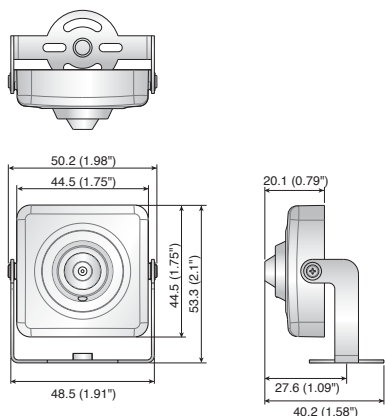

## SCB-3020/2020

1/3" камера для банкоматов с высоким разрешением

## Основные особенности

- Высокое разрешение: 600 ТВ-линий
- Мин. освещенность 0,45 люкс/0,15 люкс при F2.0 (в цветном режиме)
- Встроенный 3,7-мм объектив с фиксированным фокусным расстоянием
- WDR, VPS - SCB-3020, видеоаналитика, MD, DNR (3D+2D)
- Управление по коаксиальному кабелю (CCVC), 12 В пост. тока

## Размеры

Устройство : мм (дюймовый)